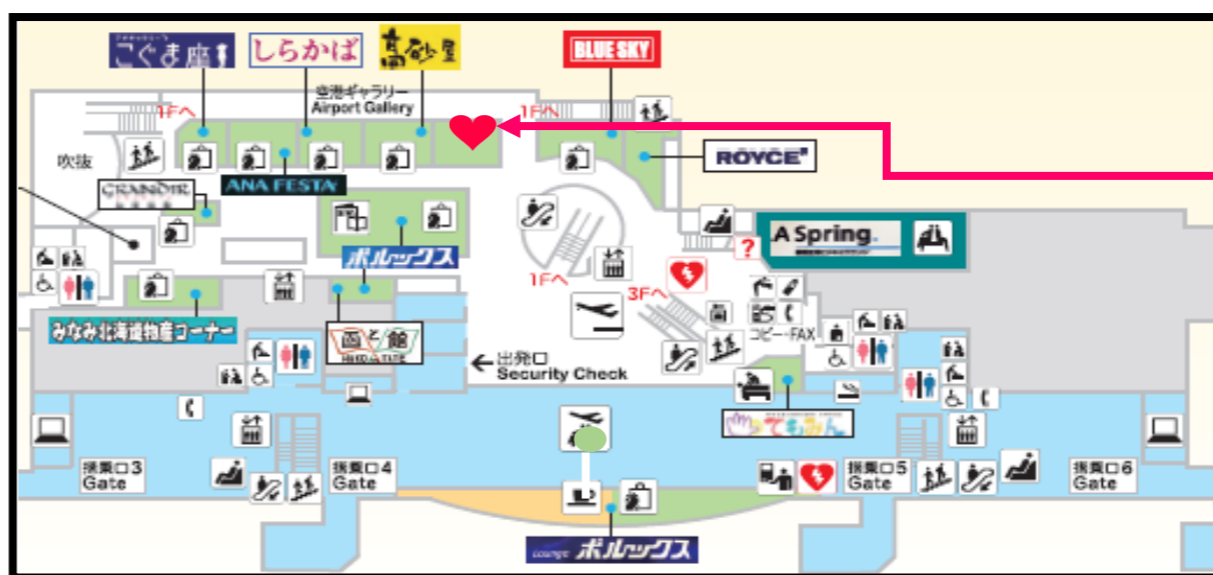

3F

St. Valentine's Day 売店・飲食店 おすすめ商品

2F

現在地

1F

3F

RESTAURANT **ポルックス**

チョコレートパフェ

2F

高砂屋

シュークリームの専門店ママデコレ
シューラスク5種

しらかば

PLUSワン
はこだて恋いちご饅頭

BLUE SKY

柳月
三方六しょこら

BLUE SKY