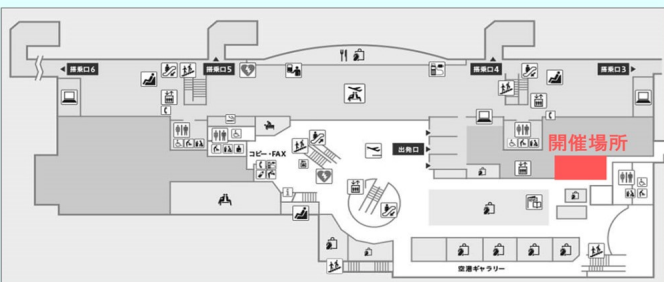

※商品の金額は全て税込価格です。

開催場所: 函館空港国内線旅客ターミナルビル2階

【共催】 ANA FESTA株式会社
株式会社JALUXエアポート
北海道エアポート株式会社

【協賛】 函館空港振興協議会

函館
ソラボレ-ション

Instagram

@hakodateairport

Facebook