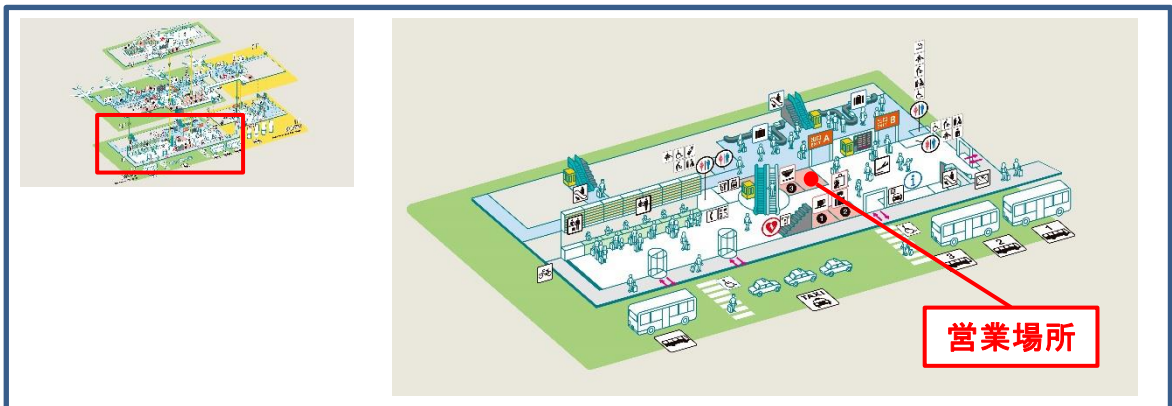

お知らせ

2022年1月21日（金）

函館空港ビルディング株式会社

函館空港国内線旅客ターミナルビル 新店舗「ローソン」オープン

函館空港国内線旅客ターミナルビル1階におきまして、コンビニエンスストア「ローソン 函館空港店」がオープンいたしますので、お知らせいたします。

<ローソン 函館空港店について>

この度、函館空港では大手コンビニエンスストアが初出店いたします。航空機をご利用のお客様からお出迎えのお客様まで便利に気軽にお立ち寄りいただけます。多くのお客様のニーズにお応えするために各種お弁当・おにぎり等の軽食・デザート類の他、お馴染みのフライドフーズ・コーヒーのテイクアウト販売はもちろんのこと、空港ならではの北海道限定商品も取り揃えております。また、公共料金の支払いや各種チケット販売等の通常のコンビニサービスも取り扱いし、函館空港がますます便利になります。

1. 店舗名称：ローソン 函館空港店
2. 運営会社：株式会社ローソン
3. 営業開始：2022年2月1日（火）
4. 営業時間：午前8時～午後7時30分

※新型コロナウイルス感染症の影響による 航空便の減便に伴い、営業時間が変更となる可能性がございます。
最新情報については、函館空港ホームページをご覧ください。

5. 営業場所：函館空港国内線旅客ターミナルビル1階到着ロビー

※画像は、イメージとなります。